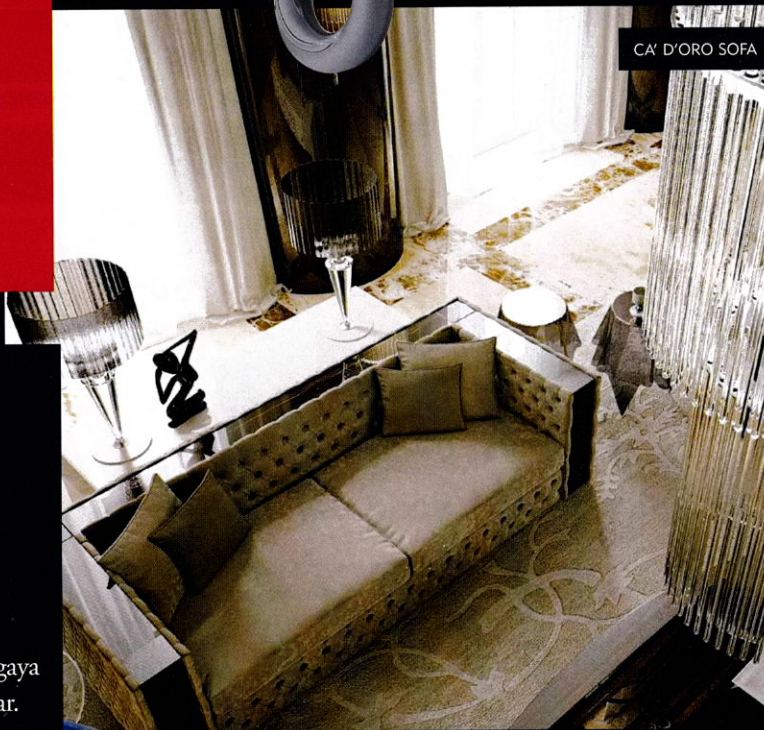

NEOLITICO 40 VERTO

GLAM SANTAI

DEFINISI GAYA HIDUP CHESTER COLLECTION

Bagi memenuhi cita rasa kediaman yang beridentitikan dramatik dan sarat kemewahan, Chester Collection kini membawakan anda erti gaya hidup urban yang sebenar.

CA D'ORO SOFA